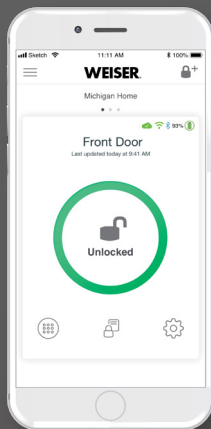

WEISER
LA SÉCURITÉ INTELLIGENTE™

HALO™

TOUCH

SERRURE INTELLIGENTE À
EMPREINTE DIGITALE

La serrure intelligente Halo Touch activée par Wi-Fi est dotée de la technologie d'accès par empreintes digitales et vous permet simplement d'utiliser votre empreinte digitale unique pour verrouiller et déverrouiller votre porte.

WEISER

Compatible avec
l'application Weiser

Contrôlez votre serrure depuis votre téléphone intelligent

ACCÈS À
DISTANCE

NOTIFICATIONS
POUSSÉES

HISTORIQUE DES
ÉVÉNEMENTS

GÉREZ LES
UTILISATEURS

GÉREZ PLUSIEURS
MAISONS