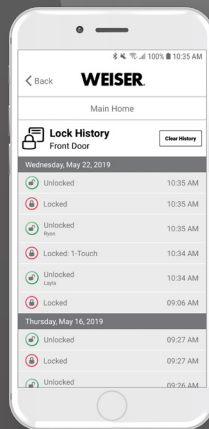

WEISER
LA SÉCURITÉ INTELLIGENTE™

HALO™

TOUCH

SERRURE INTELLIGENTE À
EMPREINTE DIGITALE

La serrure intelligente Halo Touch activée par Wi-Fi est dotée de la technologie d'accès par empreintes digitales et vous permet simplement d'utiliser votre empreinte digitale unique pour verrouiller et déverrouiller votre porte.

WEISER

Compatible avec
l'application Weiser

Contrôlez votre serrure depuis votre téléphone intelligent

ACCÈS À
DISTANCE

NOTIFICATIONS
POUSSÉES

HISTORIQUE DES
ÉVÉNEMENTS

GÉREZ LES
UTILISATEURS

GÉREZ PLUSIEURS
MAISONS