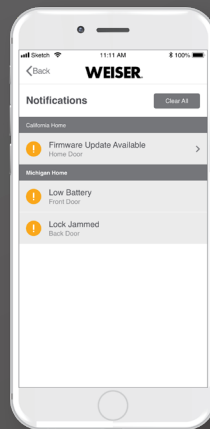

WEISER
LA SÉCURITÉ INTELLIGENTE™

HALO™

TOUCH

SERRURE INTELLIGENTE À
EMPREINTE DIGITALE

La serrure intelligente Halo Touch activée par Wi-Fi est dotée de la technologie d'accès par empreintes digitales et vous permet simplement d'utiliser votre empreinte digitale unique pour verrouiller et déverrouiller votre porte.

WEISER

Compatible avec
l'application Weiser

Contrôlez votre serrure depuis votre téléphone intelligent

ACCÈS À
DISTANCE

NOTIFICATIONS
POUSSÉES

HISTORIQUE DES
ÉVÉNEMENTS

GÉREZ LES
UTILISATEURS

GÉREZ PLUSIEURS
MAISONS