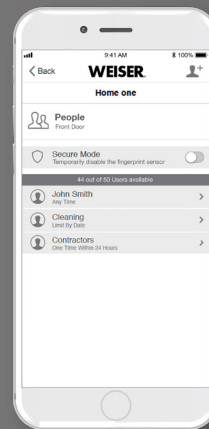

WEISER
LA SÉCURITÉ INTELLIGENTE™

HALO™

TOUCH

SERRURE INTELLIGENTE À
EMPREINTE DIGITALE

La serrure intelligente Halo Touch activée par Wi-Fi est dotée de la technologie d'accès par empreintes digitales et vous permet simplement d'utiliser votre empreinte digitale unique pour verrouiller et déverrouiller votre porte.

WEISER

Compatible avec
l'application Weiser

Contrôlez votre serrure depuis votre téléphone intelligent

ACCÈS À
DISTANCE

NOTIFICATIONS
POUSSÉES

HISTORIQUE DES
ÉVÉNEMENTS

GÉREZ LES
UTILISATEURS

GÉREZ PLUSIEURS
MAISONS